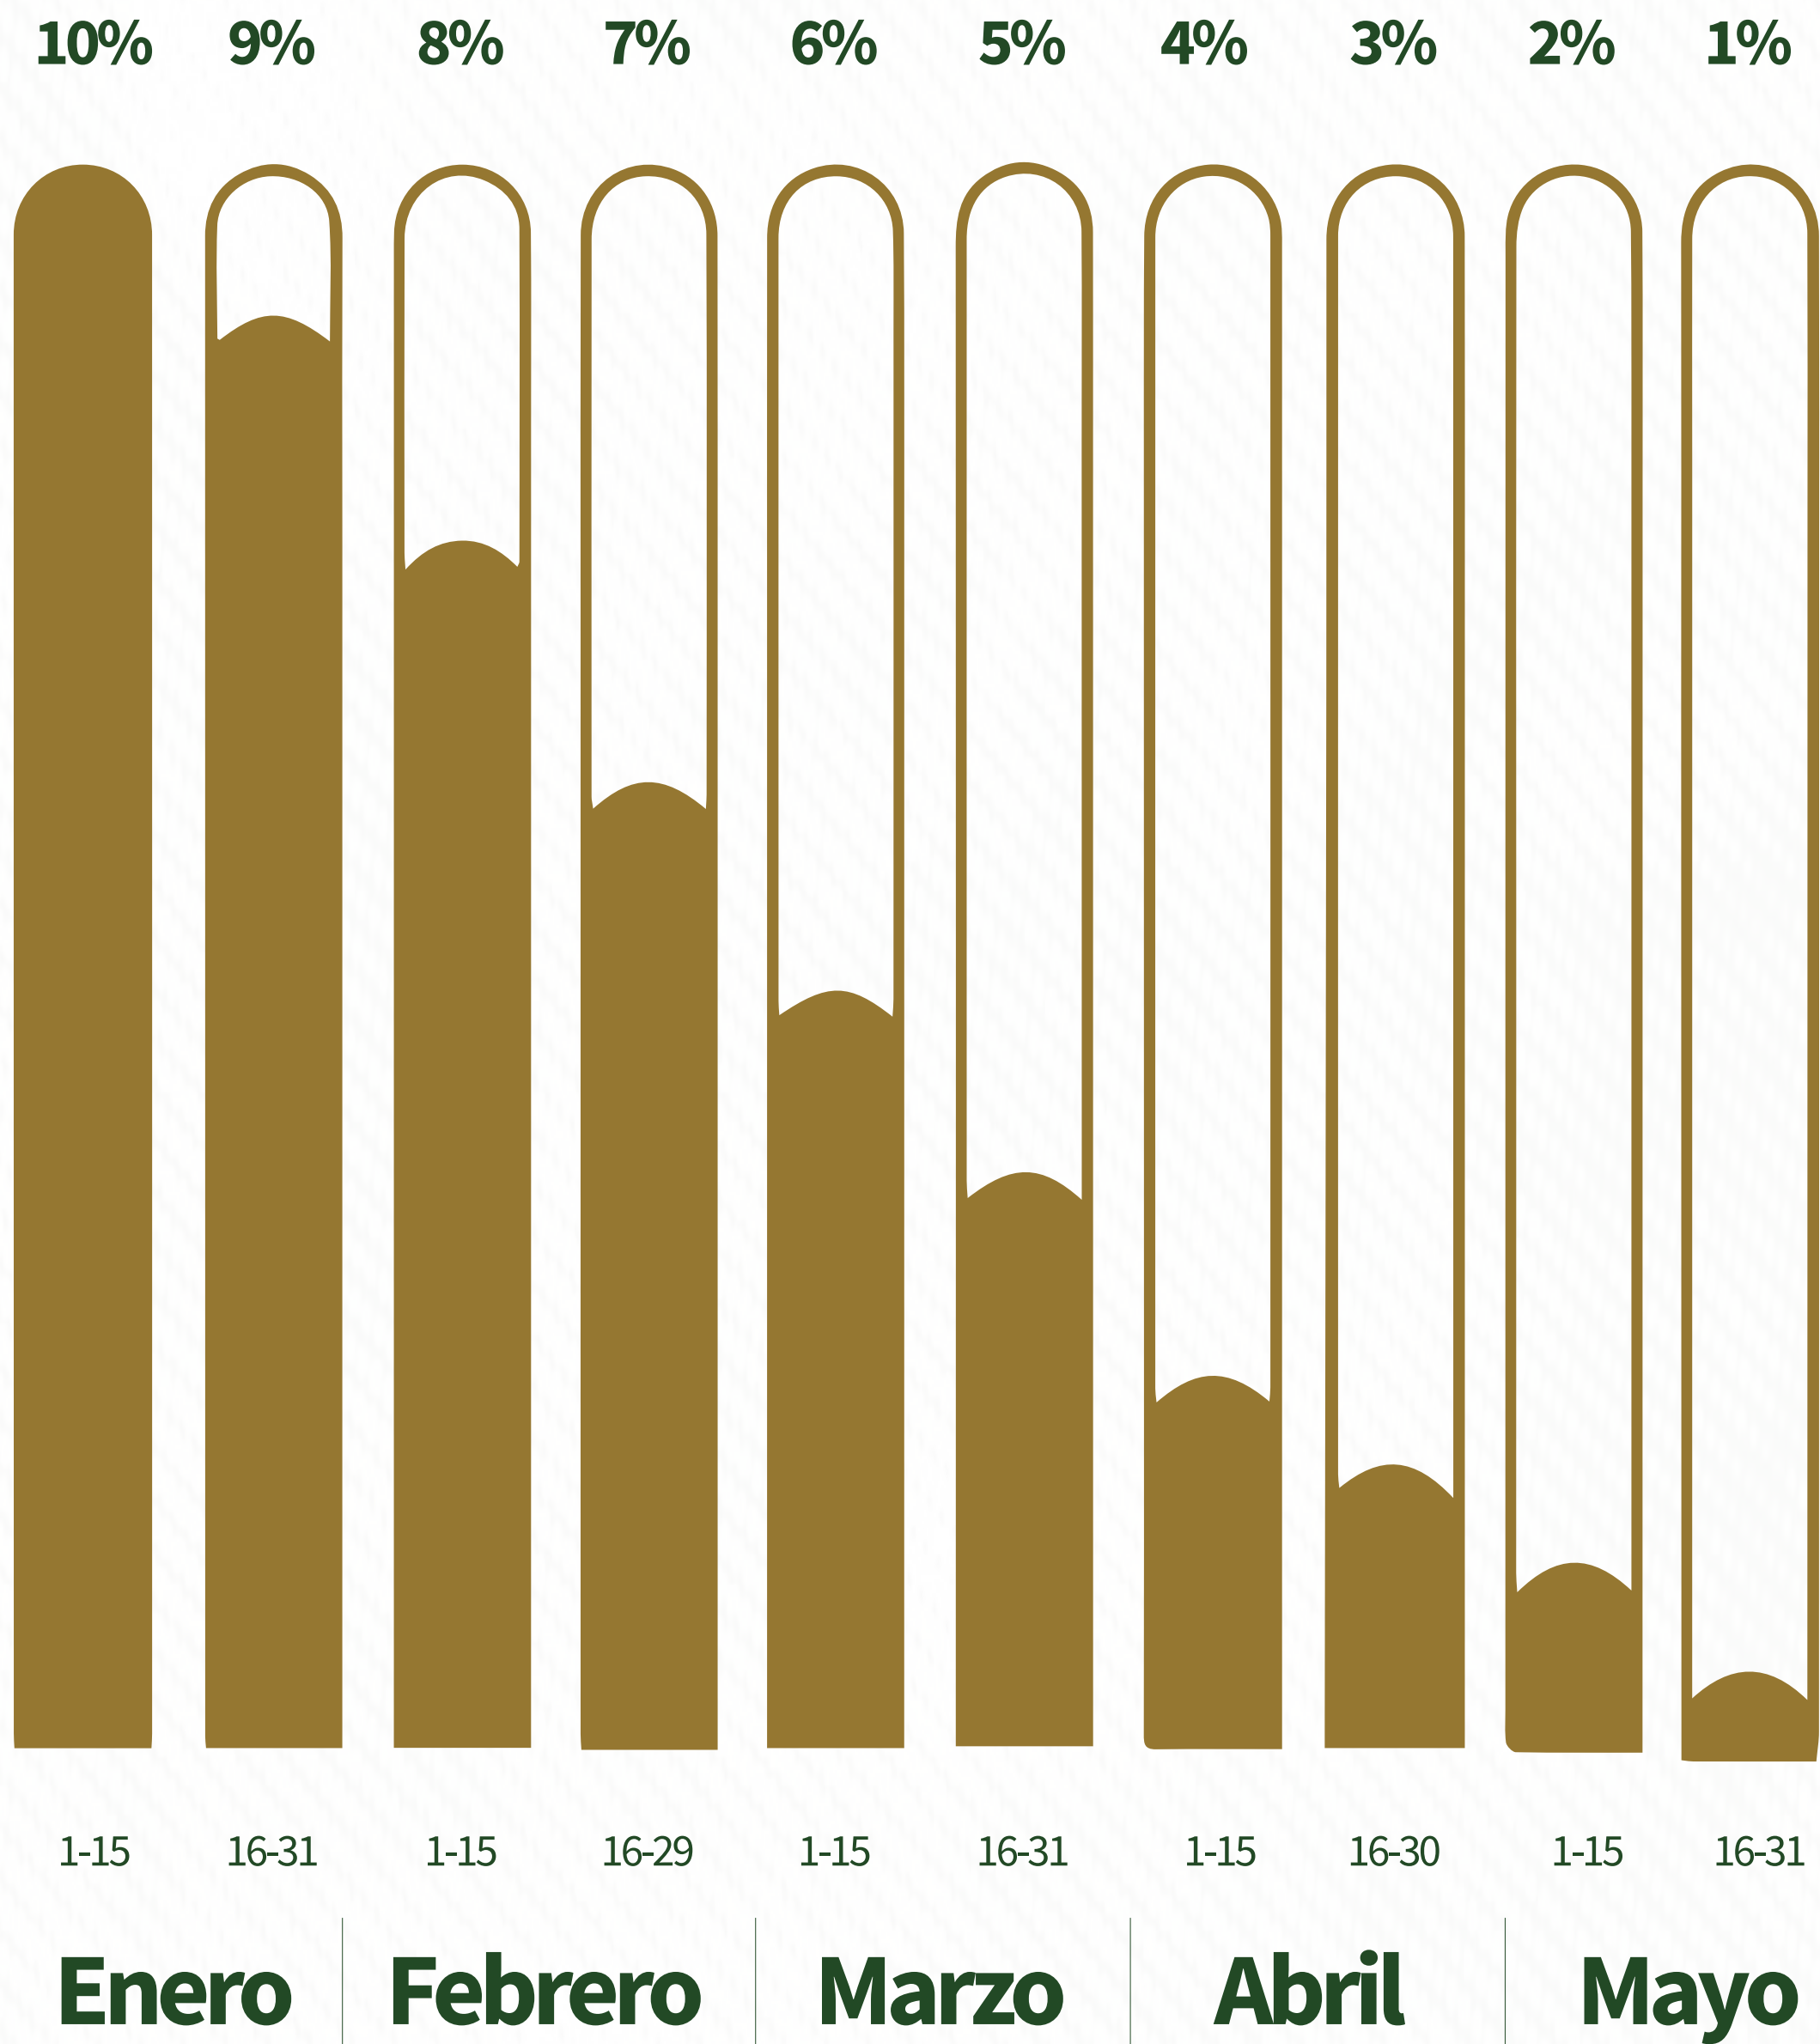

En Oficinas

Aprovecha

los descuentos por pronto pago

Difiérelo

hasta 12 meses en la ventanilla
de cada municipio con tus tarjetas
Banco de Machala.

Paga tus impuestos prediales de COSTA

Paga tus impuestos prediales de SIERRA